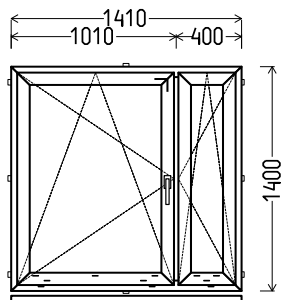

L15

skats no iekšpuses

L15: Rehau (1gb.)

1. Profils: **REHAU**
2. Profilu krāsa: **balta**
3. Stikla pakete: 4-16Ar-4GNP2 (Pakete ar selektīvo stiklu, k=1,1)
4. Furnitūra: Siegenia Favorit Si-Line ar apakšējā stūrī; mikrovdināšana
5. Drenāža ārā
6. Palodzes profils 30mm, 1410mm x 1gab.
7. Svars 62 kg.
8. $U_w \leq 1.45$.

Summa, EUR: 85.00

PĀRDOTS