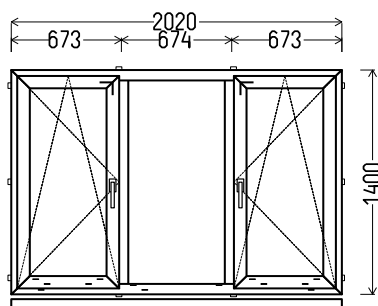

L2

skats no iekšpuses

L2 (1gb.)

1. Profils: **WITAL 7000 Prestige**
2. Profilu krāsa: balta
3. Stikla pakete: 4-16Ar-4GNP2 (Pakete ar selektīvo stiklu, $k=1,1$)
4. Furnitūra: Siegenia Favorit Si-Line ar apakšējā stūrī; mikrovēdināšana
5. Drenāža ārā
6. Palodzes profils 30mm, 2020mm x 1gab.
7. Svars 85 kg.
8. $U_w \leq 1.46$.

Summa, EUR: 95.00