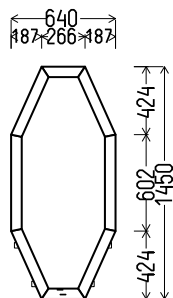

Summa, EUR: 85.00

V6

skats no iekšpuses

V6: Rehau (2gb.)

1. Profils: **REHAU**
2. Profilu krāsa: **balta**
3. Stikla pakete: 4-16Ar-4GNP2 (Pakete ar selektīvo stiklu, k=1,1)
4. Drenāža ārā
5. Svars 21 kg.
6. $U_w \leq 1.48$.