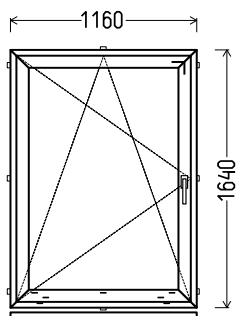

L11

skats no iekšpuses

L11: Elite (1gb.)

1. Profils: **ELITE**
2. Profilu krāsa: **tumši brūns**
3. Stikla pakete: 4-16Ar-4GNP2 (Pakete ar selektīvo stiklu, $k=1,1$)
4. Furnitūra: ROTO NT; rokturis brūns; mikrovēdināšana
5. Drenāža ārā
6. Palodzes profils 30mm, 1160mm x 1gab.
7. vīru krāsa: brūna.
8. Svars 55 kg.
9. $U_w \leq 1.39$.

Summa, EUR: 70.00