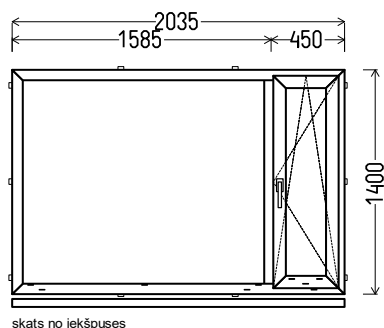

L5

L5 (1gb.)

1. Profils: **WITAL 7000 Prestige**
2. Profilu krāsa: **balta**
3. Stikla pakete: 4-16Ar-4GNP2 (Pakete ar selektīvo stiklu, $k=1,1$)
4. Furnitūra: Siegenia Favorit Si-Line ar apakšējā stūrī
5. Drenāža ārā
6. Palodzes profils 30mm, 2035mm x 1gab.
7. Svars 77 kg.
8. $U_w \leq 1.38$.

Summa, EUR: 85.00