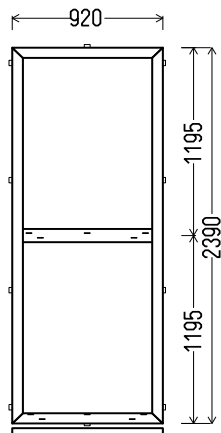

V20

skats no iekšpuses

V21: ??? (1gb.)

1. Profils: WITAL 7000 Prestige
2. Profilu krāsa: **balta**
3. Stikla pakete: 4-16Ar-4GNP2 (Pakete ar selektīvo stiklu, $k=1,1$)
4. Drenāža ārā
5. Palodzes profils 30mm, 920mm x 1gab.
6. Svars 57 kg.
7. $U_w \leq 1.42$.

Summa, EUR: 25.00