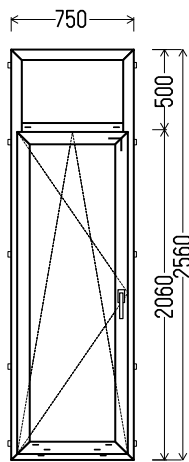

L13

skats no iekšpuses

L13: ??? (1gb.)

1. Profils: **ELITE**
2. Profilu krāsa: **mahagons / balts**
3. Stikla pakete: 4GNP2-16Ar-4-16Ar-4GNP2 (Pakete ar 2 selektīvam stiklam, $k=0,5$)
4. Furnitūra: ROTO NT; mikrovēdināšana
5. Drenāža ārā
6. Palodzes profils 30mm, 750mm x 1gab.
7. Svars 73 kg.
8. $U_w \leq 1.12$.

Summa, EUR: 50.00