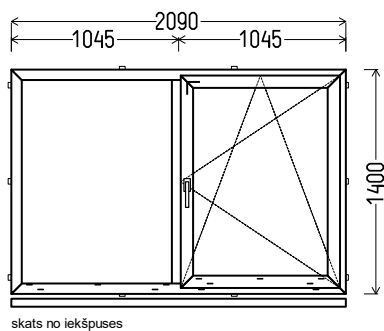

L3

L3 (1gb.)

1. Profils: **WITAL 7000 Prestige**
2. Profilu krāsa: **balta**
3. Stikla pakete: 4-16Ar-4GNP2 (Pakete ar selektīvo stiklu, $k=1,1$)
4. Furnitūra: Siegenia Favorit Si-Line ar apakšējā stūrī; mikrovēdināšana
5. Drenāža ārā
6. Palodzes profils 30mm, 2090mm x 1gab.
7. Svars 80 kg.
8. $U_w \leq 1.38$.

Summa, EUR: 95.00

PĀRDOTS