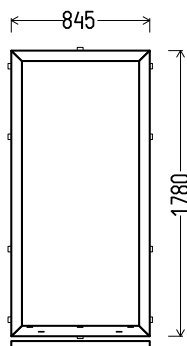

Summa, EUR: 50.00

L14

skats no iekšpuses

L14 (1gb.)

1. Profils: **WITAL 7000 Prestige**
2. Profilu krāsa: **balta**
3. Stikla pakete: 4-16Ar-4GNP2 (Pakete ar selektīvo stiklu, $k=1,1$)
4. Furnitūra: Siegenia Favorit Si-Line ar apakšējā stūrī; mikrovēdināšana
5. Drenāža ārā
6. Palodzes profils 30mm, 2530mm x 1gab.
7. Svars 76 kg.
8. $U_w \leq 1.38$.

Summa, EUR: 65.00

L15

skats no iekšpuses

L15: Rehau (1gb.)

1. Profils: **REHAU**
2. Profilu krāsa: **balta**
3. Stikla pakete: 4-16Ar-4GNP2 (Pakete ar selektīvo stiklu, k=1,1)
4. Furnitūra: Siegenia Favorit Si-Line ar apakšējā stūrī; mikrovdināšana
5. Drenāža ārā
6. Palodzes profils 30mm, 1410mm x 1gab.
7. Svars 62 kg.
8. $U_w \leq 1.45$.

Summa, EUR: 85.00

PĀRDOTS

V16

skats no iekšpuses

V16 (2gb.)

1. Profils: **Aluplast IDEAL 4000**
2. Profilu krāsa: **mahagons / balts**
3. Stikla pakete: 4-16Ar-4GNP2 (Pakete ar selektīvo stiklu, k=1,1)
4. Drenāža ārā
5. Palodzes profils 30mm, 845mm x 2gab.
6. Svars 39 kg.
7. $U_w \leq 1.41$.