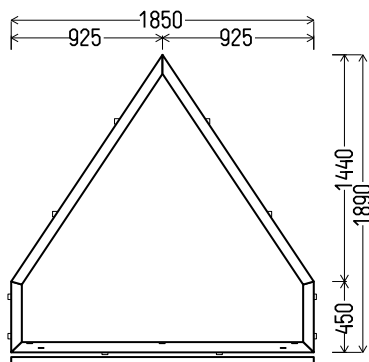

V12

skats no iekšpuses

V12: Elite (1gb.)

1. Profils: **ELITE**
2. Profilu krāsa: balta
3. Stikla pakete: 4-16Ar-4GNP2 (Pakete ar selektīvo stiklu, $k=1,1$)
4. Drenāža ārā
5. Palodzes profils 30mm, 1850mm x 1gab.
6. Svars 54 kg.
7. $U_w \leq 1.34$.

Summa, EUR: 35.00