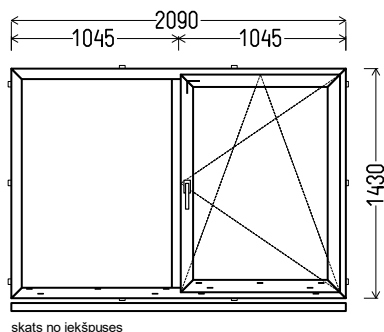

L4

L4 (1gb.)

1. Profils: **WITAL 7000 Prestige**
2. Profilu krāsa: balta
3. Stikla pakete: 4-16Ar-4GNP2 (Pakete ar selektīvo stiklu, $k=1,1$)
4. Furnitūra: Siegenia Favorit Si-Line ar apakšējā stūrī; mikrovēdināšana
5. Drenāža ārā
6. Palodzes profils 30mm, 2090mm x 1gab.
7. Svars 82 kg.
8. $U_w \leq 1.38$.

Summa, EUR: 95.00