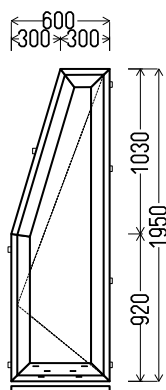

L8

skats no iekšpuses

L8: Rehau (1gb.)

1. Profils: **REHAU**
2. Profilu krāsa: **mahagons / balts**
3. Stikla pakete: 4GNP2-12Ar-4-12Ar-4GNP2 (Pakete ar 2 selektīvam stiklam, k=0,7)
4. Drenāža ārā
5. Palodzes profils 30mm, 600mm x 1gab.
6. Svars 40 kg.
7. $U_w \leq 1.31$.

Summa, EUR: 45.00