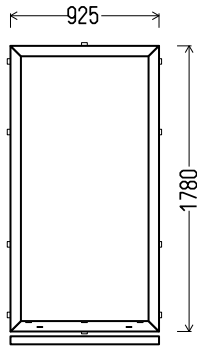

Summa, EUR: 85.00

PĀRDOTS

V16

skats no iekšpuses

V16 (2gb.)

1. Profils: **Aluplast IDEAL 4000**
2. Profilu krāsa: **mahagons / balts**
3. Stikla pakete: 4-16Ar-4GNP2 (Pakete ar selektīvo stiklu, k=1,1)
4. Drenāža ārā
5. Palodzes profils 30mm, 845mm x 2gab.
6. Svars 39 kg.
7. $U_w \leq 1.41$.

Summa, EUR: 45.00

V17

skats no iekšpuses

V17 (1gb.)

1. Profils: **Aluplast IDEAL 4000**
2. Profilu krāsa: **mahagons / balts**
3. Stikla pakete: 4-16Ar-4GNP2 (Pakete ar selektīvo stiklu, k=1,1)
4. Drenāža ārā
5. Palodzes profils 30mm, 785mm x 1gab.
6. Svars 37 kg.
7. $U_w \leq 1.43$.

Summa, EUR: 45.00

V18

skats no iekšpuses

V18 (1gb.)

1. Profils: **Aluplast IDEAL 4000**
2. Profilu krāsa: **mahagons / balts**
3. Stikla pakete: 4-16Ar-4GNP2 (Pakete ar selektīvo stiklu, k=1,1)
4. Drenāža ārā
5. Palodzes profils 30mm, 925mm x 1gab.
6. Svars 43 kg.
7. $U_w \leq 1.40$.