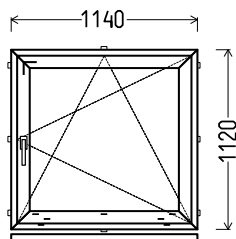

L9

skats no iekšpuses

L9: Elite (2gb.)

1. Profils: **ELITE**
2. Profilu krāsa: **tumšais ozols / balts**
3. Stikla pakete: 4GNP2-16Ar-4-16Ar-4GNP2 (Pakete ar 2 selektīvam stiklam, $k=0,5$)
4. Furnitūra: ROTO NT; mikrovēdināšana
5. Drenāža ārā
6. Palodzes profils 30mm, 1140mm x 2gab.
7. Svars 47 kg.
8. $U_w \leq 1.04$.

Summa, EUR: 65.00