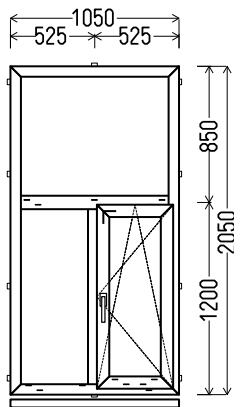

L19

skats no iekšpuses

L19: ??? (1gb.)

1. Profils: WITAL 7000 Prestige
2. Profilu krāsa: **balta**
3. Stikla pakete: 4-16Ar-4GNP2 (Pakete ar selektīvo stiklu, k=1,1)
4. Furnitūra: Siegenia Favorit Si-Line ar apakšējā stūrī; mikrovēdināšana
5. Drenāža ārā
6. Palodzes profils 30mm, 1050mm x 1gab.
7. Svars 61 kg.
8. $U_w \leq 1.50$.

Summa, EUR: 35.00