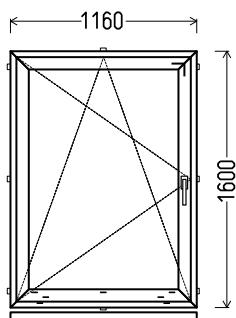

L10

skats no iekšpuses

L10: Elite (1gb.)

1. Profils: **ELITE**
2. Profilu krāsa: **tumši brūns**
3. Stikla pakete: 4-16Ar-4GNP2 (Pakete ar selektīvo stiklu, $k=1,1$)
4. Furnitūra: ROTO NT; rokturis brūns; mikrovēdināšana
5. Drenāža ārā
6. Palodzes profils 30mm, 1160mm x 1gab.
7. vīru krāsa: brūna.
8. Svars 54 kg.
9. $U_w \leq 1.39$.

Summa, EUR: 70.00