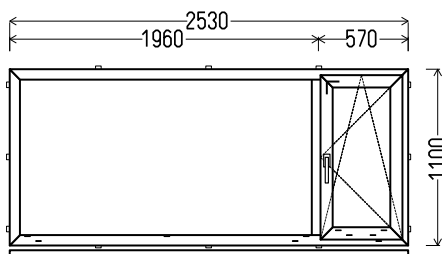

L14

skats no iekšpuses

L14 (1gb.)

1. Profils: **WITAL 7000 Prestige**
2. Profilu krāsa: **balta**
3. Stikla pakete: 4-16Ar-4GNP2 (Pakete ar selektīvo stiklu, $k=1,1$)
4. Furnitūra: Siegenia Favorit Si-Line ar apakšējā stūrī; mikrovēdināšana
5. Drenāža ārā
6. Palodzes profils 30mm, 2530mm x 1gab.
7. Svars 76 kg.
8. $U_w \leq 1.38$.

Summa, EUR: 65.00