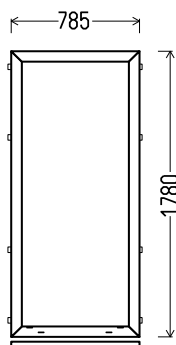

Summa, EUR: 85.00

PĀRDOTS

V16

skats no iekšpuses

V16 (2gb.)

1. Profils: **Aluplast IDEAL 4000**
2. Profilu krāsa: **mahagons / balts**
3. Stikla pakete: 4-16Ar-4GNP2 (Pakete ar selektīvo stiklu, k=1,1)
4. Drenāža ārā
5. Palodzes profils 30mm, 845mm x 2gab.
6. Svars 39 kg.
7. $U_w \leq 1.41$.

Summa, EUR: 45.00

V17

skats no iekšpuses

V17 (1gb.)

1. Profils: **Aluplast IDEAL 4000**
2. Profilu krāsa: **mahagons / balts**
3. Stikla pakete: 4-16Ar-4GNP2 (Pakete ar selektīvo stiklu, k=1,1)
4. Drenāža ārā
5. Palodzes profils 30mm, 785mm x 1gab.
6. Svars 37 kg.
7. $U_w \leq 1.43$.