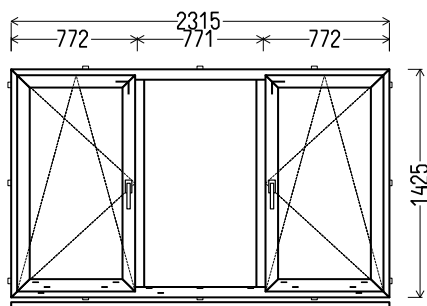

Kalkulāciju izstrādāja:

L1

skats no iekšpuses

L1 (1gb.)

1. Profils: **WITAL 7000 Prestige**
2. Profilu krāsa: **balta**
3. Stikla pakete: 4-16Ar-4GNP2 (Pakete ar selektīvo stiklu, $k=1,1$)
4. Furnitūra: Siegenia Favorit Si-Line ar apakšējā stūrī; mikrovēdināšana
5. Drenāža ārā
6. Palodzes profils 30mm, 2315mm x 1gab.
7. Svars 96 kg.
8. $U_w \leq 1.43$.