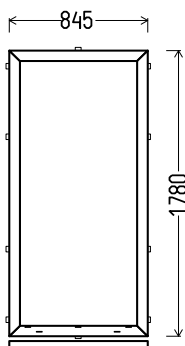

Summa, EUR: 50.00

L14

skats no iekšpuses

L14 (1gb.)

1. Profils: **WITAL 7000 Prestige**
2. Profilu krāsa: **balta**
3. Stikla pakete: 4-16Ar-4GNP2 (Pakete ar selektīvo stiklu, $k=1,1$)
4. Furnitūra: Siegenia Favorit Si-Line ar apakšējā stūrī; mikrovēdināšana
5. Drenāža ārā
6. Palodzes profils 30mm, 2530mm x 1gab.
7. Svars 76 kg.
8. $U_w \leq 1.38$.

Summa, EUR: 65.00

L15

skats no iekšpuses

L15: Rehau (1gb.)

1. Profils: **REHAU**
2. Profilu krāsa: **balta**
3. Stikla pakete: 4-16Ar-4GNP2 (Pakete ar selektīvo stiklu, k=1,1)
4. Furnitūra: Siegenia Favorit Si-Line ar apakšējā stūrī; mikrovdināšana
5. Drenāža ārā
6. Palodzes profils 30mm, 1410mm x 1gab.
7. Svars 62 kg.
8. $U_w \leq 1.45$.

Summa, EUR: 85.00

PĀRDOTS

V16

skats no iekšpuses

V16 (2gb.)

1. Profils: **Aluplast IDEAL 4000**
2. Profilu krāsa: **mahagons / balts**
3. Stikla pakete: 4-16Ar-4GNP2 (Pakete ar selektīvo stiklu, k=1,1)
4. Drenāža ārā
5. Palodzes profils 30mm, 845mm x 2gab.
6. Svars 39 kg.
7. $U_w \leq 1.41$.