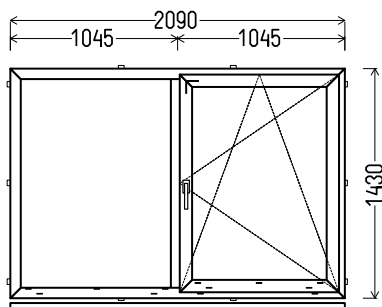

L4

skats no iekšpuses

L4 (1gb.)

1. Profils: **WITAL 7000 Prestige**
2. Profilu krāsa: balta
3. Stikla pakete: 4-16Ar-4GNP2 (Pakete ar selektīvo stiklu, $k=1,1$)
4. Furnitūra: Siegenia Favorit Si-Line ar apakšējā stūrī; mikrovēdināšana
5. Drenāža ārā
6. Palodzes profils 30mm, 2090mm x 1gab.
7. Svars 82 kg.
8. $U_w \leq 1.38$.

Summa, EUR: 95.00