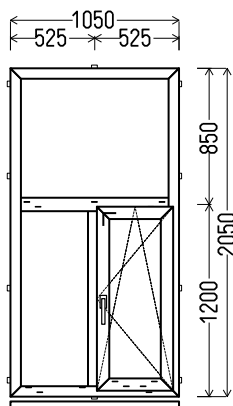

L19

skats no iekšpuses

L19: ??? (1gb.)

1. Profils: WITAL 7000 Prestige
2. Profilu krāsa: **balta**
3. Stikla pakete: 4-16Ar-4GNP2 (Pakete ar selektīvo stiklu, k=1,1)
4. Furnitūra: Siegenia Favorit Si-Line ar apakšējā stūrī; mikrovēdināšana
5. Drenāža ārā
6. Palodzes profils 30mm, 1050mm x 1gab.
7. Svars 61 kg.
8. $U_w \leq 1.50$.

Summa, EUR: 35.00