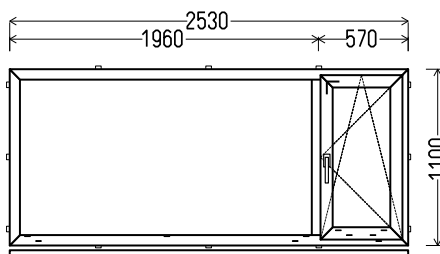

L14

skats no iekšpuses

L14 (1gb.)

1. Profils: **WITAL 7000 Prestige**
2. Profilu krāsa: **balta**
3. Stikla pakete: 4-16Ar-4GNP2 (Pakete ar selektīvo stiklu, $k=1,1$)
4. Furnitūra: Siegenia Favorit Si-Line ar apakšējā stūrī; mikrovēdināšana
5. Drenāža ārā
6. Palodzes profils 30mm, 2530mm x 1gab.
7. Svars 76 kg.
8. $U_w \leq 1.38$.

Summa, EUR: 65.00