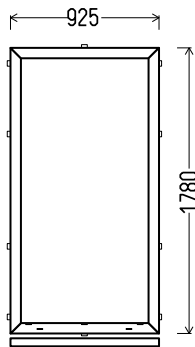

Summa, EUR: 85.00

PĀRDOTS

V16

skats no iekšpuses

V16 (2gb.)

1. Profils: **Aluplast IDEAL 4000**
2. Profilu krāsa: **mahagons / balts**
3. Stikla pakete: 4-16Ar-4GNP2 (Pakete ar selektīvo stiklu, k=1,1)
4. Drenāža ārā
5. Palodzes profils 30mm, 845mm x 2gab.
6. Svars 39 kg.
7. $U_w \leq 1.41$.

Summa, EUR: 45.00

V17

skats no iekšpuses

V17 (1gb.)

1. Profils: **Aluplast IDEAL 4000**
2. Profilu krāsa: **mahagons / balts**
3. Stikla pakete: 4-16Ar-4GNP2 (Pakete ar selektīvo stiklu, k=1,1)
4. Drenāža ārā
5. Palodzes profils 30mm, 785mm x 1gab.
6. Svars 37 kg.
7. $U_w \leq 1.43$.

Summa, EUR: 45.00

V18

skats no iekšpuses

V18 (1gb.)

1. Profils: **Aluplast IDEAL 4000**
2. Profilu krāsa: **mahagons / balts**
3. Stikla pakete: 4-16Ar-4GNP2 (Pakete ar selektīvo stiklu, k=1,1)
4. Drenāža ārā
5. Palodzes profils 30mm, 925mm x 1gab.
6. Svars 43 kg.
7. $U_w \leq 1.40$.