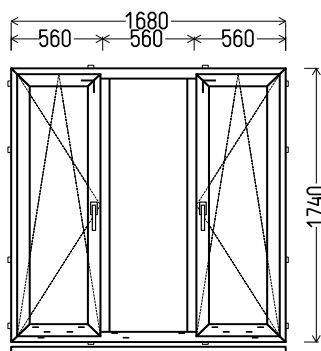

L7

skats no iekšpuses

L7: Veka Alphaline (1gb.)

1. Profils: **VEKA ALPHALINE**
2. Profilu krāsa: **mahagons / balts**
3. Stikla pakete: 4GNP2-12Ar-4-12Ar-4GNP2 (Pakete ar 2 selektīvam stiklam, k=0,7)
4. Furnitūra: Siegenia Favorit Si-Line ar apakšējā stūrī; mikrovēdināšana
5. Drenāža ārā
6. Palodzes profils 30mm, 1680mm x 1gab.
7. Svars 109 kg.
8. $U_w \leq 1.24$.

Summa, EUR: 95.00