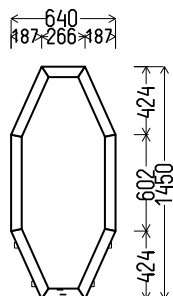

V6

skats no iekšpuses

V6: Rehau (2gb.)

1. Profils: **REHAU**
2. Profilu krāsa: **balta**
3. Stikla pakete: 4-16Ar-4GNP2 (Pakete ar selektīvo stiklu, k=1,1)
4. Drenāža ārā
5. Svars 21 kg.
6. $U_w \leq 1.48$.

Summa, EUR: 60.00