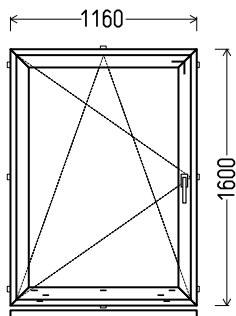

L10

skats no iekšpuses

L10: Elite (1gb.)

1. Profils: **ELITE**
2. Profilu krāsa: **tumši brūns**
3. Stikla pakete: 4-16Ar-4GNP2 (Pakete ar selektīvo stiklu, $k=1,1$)
4. Furnitūra: ROTO NT; rokturis brūns; mikrovēdināšana
5. Drenāža ārā
6. Palodzes profils 30mm, 1160mm x 1gab.
7. vīru krāsa: brūna.
8. Svars 54 kg.
9. $U_w \leq 1.39$.

Summa, EUR: 70.00