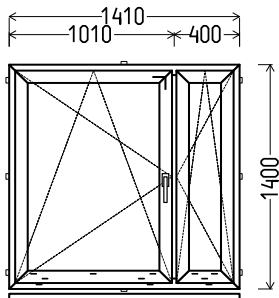

L15

skats no iekšpuses

L15: Rehau (1gb.)

1. Profils: **REHAU**
2. Profilu krāsa: **balta**
3. Stikla pakete: 4-16Ar-4GNP2 (Pakete ar selektīvo stiklu, k=1,1)
4. Furnitūra: Siegenia Favorit Si-Line ar apakšējā stūrī; mikrovdināšana
5. Drenāža ārā
6. Palodzes profils 30mm, 1410mm x 1gab.
7. Svars 62 kg.
8. $U_w \leq 1.45$.

Summa, EUR: 85.00

PĀRDOTS