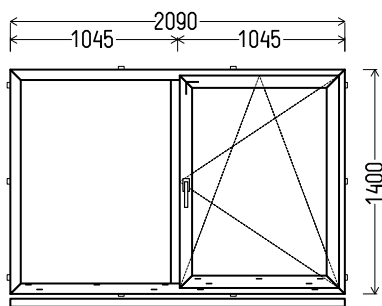

L3

skats no iekšpuses

L3 (1gb.)

1. Profils: **WITAL 7000 Prestige**
2. Profilu krāsa: **balta**
3. Stikla pakete: 4-16Ar-4GNP2 (Pakete ar selektīvo stiklu, $k=1,1$)
4. Furnitūra: Siegenia Favorit Si-Line ar apakšējā stūrī; mikrovēdināšana
5. Drenāža ārā
6. Palodzes profils 30mm, 2090mm x 1gab.
7. Svars 80 kg.
8. $U_w \leq 1.38$.

Summa, EUR: 95.00

PĀRDOTS