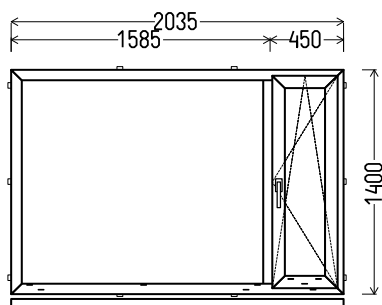

L5

skats no iekšpuses

L5 (1gb.)

1. Profils: **WITAL 7000 Prestige**
2. Profilu krāsa: **balta**
3. Stikla pakete: 4-16Ar-4GNP2 (Pakete ar selektīvo stiklu, $k=1,1$)
4. Furnitūra: Siegenia Favorit Si-Line ar apakšējā stūrī
5. Drenāža ārā
6. Palodzes profils 30mm, 2035mm x 1gab.
7. Svars 77 kg.
8. $U_w \leq 1.38$.

Summa, EUR: 85.00

PĀRDOTS