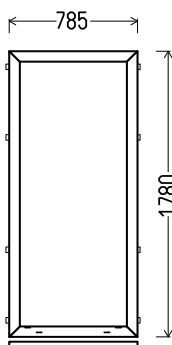

Summa, EUR: 85.00

PĀRDOTS

V16

skats no iekšpuses

V16 (2gb.)

1. Profils: **Aluplast IDEAL 4000**
2. Profilu krāsa: **mahagons / balts**
3. Stikla pakete: 4-16Ar-4GNP2 (Pakete ar selektīvo stiklu, k=1,1)
4. Drenāža ārā
5. Palodzes profils 30mm, 845mm x 2gab.
6. Svars 39 kg.
7. $U_w \leq 1.41$.

Summa, EUR: 45.00

V17

skats no iekšpuses

V17 (1gb.)

1. Profils: **Aluplast IDEAL 4000**
2. Profilu krāsa: **mahagons / balts**
3. Stikla pakete: 4-16Ar-4GNP2 (Pakete ar selektīvo stiklu, k=1,1)
4. Drenāža ārā
5. Palodzes profils 30mm, 785mm x 1gab.
6. Svars 37 kg.
7. $U_w \leq 1.43$.